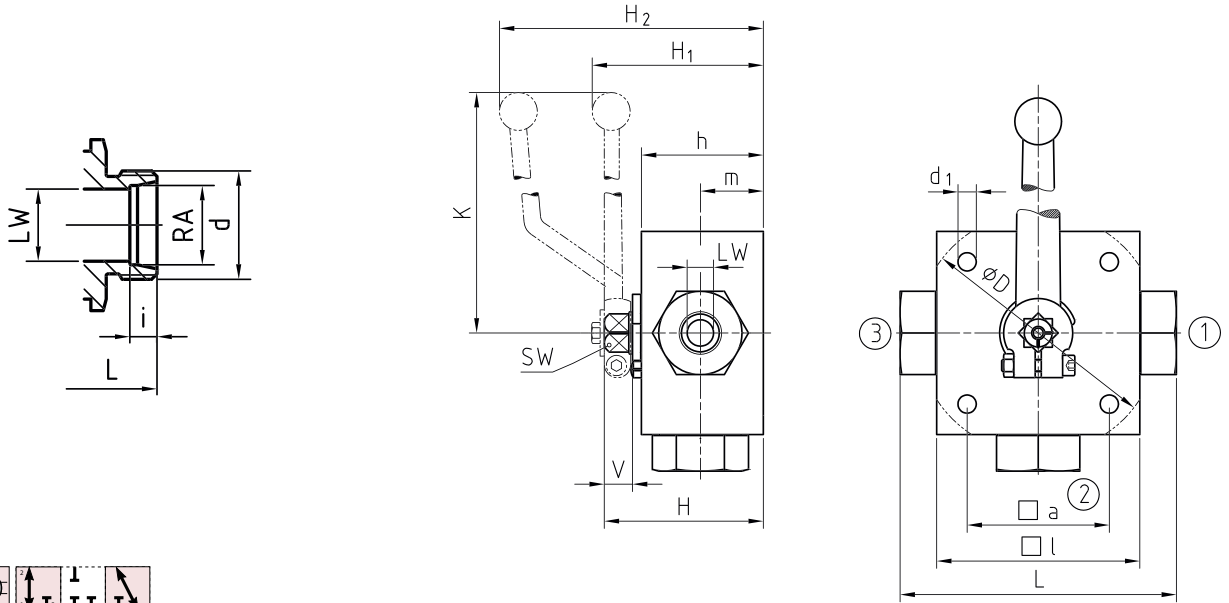

9031-.. - Metric 3-way ball valve (L-bore)

DIN 2353 / ISO 8434-1 Light Series

LW	D	a	l	d ₁	H	h	m	K	V	SW	H ₁	H ₂	L	RA	i	d	Weight kg/1 piece	Order code	PN (bar)
5	-	55	70	6,5	58	40	22	160	14	12	-	101	105	6	7	M 12x1,5	1,60	9031-06	500
5	-	55	70	6,5	58	40	22	160	14	12	-	101	105	8	7	M 14x1,5	1,80	9031-08	500
8	-	65	80	6,5	68	50	27	200	14	14	72	-	114	10	7	M 16x1,5	2,60	9031-10	500
8	-	65	80	6,5	68	50	27	200	14	14	72	-	114	12	7	M 18x1,5	2,60	9031-12	500
13	-	80	100	9	78	60	31	200	14	14	82	-	137	15	7	M 22x1,5	4,70	9031-15	400
13	-	80	100	9	78	60	31	200	14	14	82	-	137	18	7,5	M 26x1,5	4,70	9031-18	400
18	138	85	113	8,5	88	67	36,5	320	16,5	17	96	-	152	22	7,5	M 30x2,0	6,60	9031-22	315
23	138	85	119	8,5	103	82	47,5	320	16,5	17	112	-	166	28	7,5	M 36x2,0	8,00	9031-28	315
23	138	85	119	8,5	103	82	47,5	320	16,5	17	112	-	170	35	10,5	M 45x2,0	8,12	9031-35	315

Please note the pressure ratings of the tube connections