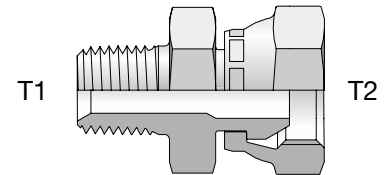

Adapters

2257 - Swivel male stud

Male NPTF thread / NPSM Female swivel end

Thread NPTF T1	Thread NPSM T2	Order code Steel	Parker cross reference Steel	Order code Stainless Steel	Parker cross reference Stainless Steel
1/8-27	1/8-27	2257-02-02	0107-2-2	2257-02-02RVS	0107-2-2-SS
1/8-27	1/4-18	2257-02-04	0107-2-4	2257-02-04RVS	0107-2-4-SS
1/4-18	1/4-18	2257-04-04	0107-4-4	2257-04-04RVS	0107-4-4-SS
1/4-18	3/8-18	2257-04-06	0107-4-6	2257-04-06RVS	0107-4-6-SS
1/4-18	1/2-14	2257-04-08	0107-4-8	2257-04-08RVS	0107-4-8-SS
3/8-18	1/4-18	2257-06-04	0107-6-4	2257-06-04RVS	0107-6-4-SS
3/8-18	3/8-18	2257-06-06	0107-6-6	2257-06-06RVS	0107-6-6-SS
3/8-18	1/2-14	2257-06-08	0107-6-8	2257-06-08RVS	0107-6-8-SS
1/2-14	3/8-18	2257-08-06	0107-8-6	2257-08-06RVS	0107-8-6-SS
1/2-14	1/2-14	2257-08-08	0107-8-8	2257-08-08RVS	0107-8-8-SS
1/2-14	3/4-14	2257-08-12	0107-8-12	2257-08-12RVS	0107-8-12-SS
3/4-14	1/2-14	2257-12-08	0107-12-8	2257-12-08RVS	0107-12-8-SS
3/4-14	3/4-14	2257-12-12	0107-12-12	2257-12-12RVS	0107-12-12-SS
3/4-14	1-11.5	2257-12-16	0107-12-16	2257-12-16RVS	0107-12-16-SS
1-11.5	3/4-14	2257-16-12	0107-16-12	2257-16-12RVS	0107-16-12-SS
1-11.5	1-11.5	2257-16-16	0107-16-16	2257-16-16RVS	0107-16-16-SS
1-11.5	1 1/4-11.5	2257-16-20	0107-16-20	2257-16-20RVS	0107-16-20-SS
1 1/4-11.5	1-11.5	2257-20-16	0107-20-16	2257-20-16RVS	0107-20-16-SS
1 1/4-11.5	1 1/4-11.5	2257-20-20	0107-20-20	2257-20-20RVS	0107-20-20-SS
1 1/2-11.5	1 1/2-11.5	2257-24-24	0107-24-24	2257-24-24RVS	0107-24-24-SS
2-11.5	2-11.5	2257-32-32	0107-32-32	2257-32-32RVS	0107-32-32-SS