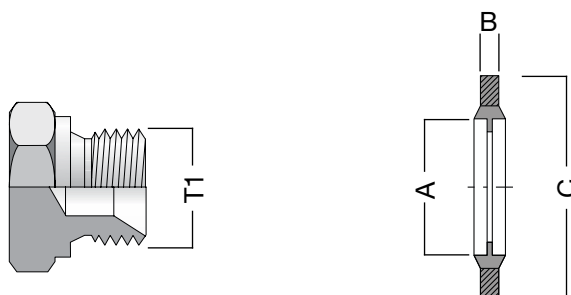

## 5161- Dowty seals for BSP and Metric

Order code		Thread (T1) BSP	A (mm)	B (mm)	C (mm)	burstpressure (bar)
Steel	Stainless Steel					
5161-02	5161-02RVS	1/8"	10.37	2.00	15.88	1500
5161-04	5161-04RVS	1/4"	13.74	2.00	20.57	1550
5161-06	5161-06RVS	3/8"	17.28	2.00	23.80	1260
5161-08	5161-08RVS	1/2"	21.54	2.50	28.58	1150
5161-10	5161-10RVS	5/8"	23.49	2.50	31.80	1250
5161-12	5161-12RVS	3/4"	27.05	2.50	34.93	1060
5161-16	5161-16RVS	1"	33.89	2.50	42.80	810
5161-20	5161-20RVS	1 1/4"	42.93	2.50	52.38	690
5161-24	5161-24RVS	1 1/2"	48.44	2.50	58.60	690
5161-32	5161-32RVS	2"	60.58	3.25	73.03	700
5161-40	5161-40RVS	2 1/2"	76.08	3.20	90.17	680

Order code		Thread (T1) Metric	A (mm)	B (mm)	C (mm)	burstpressure (bar)
Steel	Stainless Steel					
5162-04	5162-04RVS	M04	4.5	1.0	7.0	1250
5162-05	5162-05RVS	M05	5.7	1.0	10.0	1500
5162-06	5162-06RVS	M06	6.7	1.0	11.0	1510
5162-08	5162-08RVS	M08	8.7	1.0	13.0	1330
5162-10	5162-10RVS	M10	10.7	1.5	16.0	1350
5162-11	5162-11RVS	M11	11.8	1.5	19.1	1770
5162-12	5162-12RVS	M12	12.7	1.5	18.0	1250
5162-13	5162-13RVS	M13	13.7	1.5	22.0	1810
5162-14	5162-14RVS	M14	14.7	1.5	22.0	1510
5162-16	5162-16RVS	M16	16.7	1.5	24.0	1400
5162-17	5162-17RVS	M17	17.4	1.5	24.0	1150
5162-18	5162-18RVS	M18	18.7	1.5	26.0	1275
5162-20	5162-20RVS	M20	20.7	1.5	28.0	1150
5162-21	5162-21RVS	M21	21.5	2.5	28.6	1150
5162-22	5162-22RVS	M22	22.7	2.0	30.0	1100
5162-24	5162-24RVS	M24	24.7	2.0	32.0	1050
5162-26	5162-26RVS	M26	26.7	2.0	35.0	1050
5162-27	5162-27RVS	M27	27.2	2.0	36.0	1130
5162-30	5162-30RVS	M30	31.0	2.0	39.0	860
5162-33	5162-33RVS	M33	34.3	2.0	43.0	880
5162-36	5162-36RVS	M36	36.7	2.0	46.0	880
5162-42	5162-42RVS	M42	42.7	3.0	53.0	940
5162-48	5162-48RVS	M48	48.7	3.0	59.0	800
5162-52	5162-52RVS	M52	53.3	3.0	64.5	800