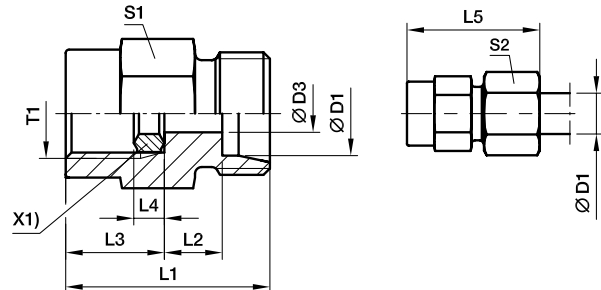

MAV - Pressure gauge connector

Female BSPP thread / EO 24° cone end

X1) Sealing-ring DK1

Series	Ø D1	T1	D3	L1	L2	L3	L4	L5	S1	S2	Weight g/1 piece	Order code	PN (bar)		
													CF	71	MS
LL	04	G 1/4	2.5	27	8.5	14.5	4.5	33	19	10	33	MAV04LLR	100		
L	06	G 1/4	2.5	29	7.5	14.5	4.5	37	19	14	37	MAV06LR	500	315	200
	08	G 1/4	5.5	29	7.5	14.5	4.5	37	19	17	38	MAV08LR	500	315	200
	10	G 1/4	5.5	30	8.5	14.5	4.5	38	19	19	41	MAV10LR	500	315	200
	12	G 1/4	5.5	30	8.5	14.5	4.5	38	19	22	43	MAV12LR	400	315	200
S	06	G 1/2	3.5	38	11.0	20.0	5.0	46	27	17	86	MAV06SR	630	630	400
	08	G 1/2	3.5	38	11.0	20.0	5.0	46	27	19	86	MAV08SR	630	630	400
	10	G 1/2	7.5	38	10.5	20.0	5.0	47	27	22	88	MAV10SR	630	630	400
	12	G 1/2	7.5	38	10.5	20.0	5.0	47	27	24	93	MAV12SR	630	630	400

Order code suffixes			
	Stainless Steel	Brass	Body Only
Suffix	71	MS	OMD
Example	MAV08LR71	MAV08LRMS	MAV08LRMD