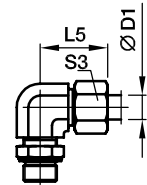

## WEE-R - Adjustable locknut elbow

EO 24° cone end / Adjustable BSPP thread – O-ring + retaining ring (ISO 1179)

X1) O-ring OR  
X2) retaining ring

Series	Ø D1	T	D3	D4	D5 <sup>5)</sup>	D5 <sup>6)</sup>	L1	L2	L3	L4	L5	S1	S2	S3	Weight g/1 piece	Order code	PN (bar)	
																	CF	71
LL	04	G 1/8 A	3.0	4.5	15		15	11.3	20	7.1	21	11	14	10	27	WEE04LLR	100	
	06	G 1/8 A	4.5	4.5	15		15	11.3	20	7.1	21	11	14	12	27	WEE06LLR	100	
L	06	G 1/8 A	4.0	4.5	15	15.0	21	14.0	19	7.0	29	14	14	14	40	WEE06LR	315	315
	08	G 1/4 A	6.0	7.5	20	19.5	23	16.0	23	9.0	31	14	19	17	59	WEE08LR	315	315
	10	G 1/4 A	8.0	7.5	20	19.5	24	17.0	25	9.0	32	19	19	19	82	WEE10LR	315	315
	12	G 3/8 A	10.0	10.0	23	23.5	26	19.0	28	9.0	34	19	22	22	96	WEE12LR	250	250
	15	G 1/2 A	12.0	12.5	28	28.5	28	21.0	30	13.0	36	22	27	27	149	WEE15LR	250	250
	18	G 1/2 A	15.0	12.5	28	28.5	31	24.0	36	13.0	40	27	27	32	221	WEE18LR	250	250
	22	G 3/4 A	19.0	15.5	33	34.5	35	28.0	36	13.0	44	30	36	36	310	WEE22LR	160	160
	28	G 1 A	24.0	21.5	41	43.5	38	31.0	44	15.0	47	36	41	41	455	WEE28LR	160	160
	35	G 1 1/4 A	30.0	27.5	51	52.5	48	38.0	50	15.0	59	50	50	50	1043	WEE35LR	160	160
42	G 1 1/2 A	36.0	33.0	56	60.0	49	38.0	52	15.0	61	50	55	60	994	WEE42LR	160	160	
S	06	G 1/4 A	4.0	7.5	20	19.5	22	15.0	23	9.0	30	14	19	17	56	WEE06SR	315	315
	08	G 1/4 A	5.0	7.5	20	19.5	24	17.0	27	9.0	32	19	19	19	88	WEE08SR	315	315
	10	G 3/8 A	7.0	10.0	23	23.5	25	18.0	29	9.0	34	19	22	22	98	WEE10SR	250	250
	12	G 3/8 A	8.0	10.0	23	23.5	29	22.0	29	9.0	38	22	22	24	128	WEE12SR	250	250
	16	G 1/2 A	12.0	12.5	28	28.5	33	25.0	36	13.0	43	27	27	30	234	WEE16SR	250	250
	20	G 3/4 A	16.0	15.5	33	34.5	38	28.0	39	12.0	49	30	36	36	344	WEE20SR	250	250
	25	G 1 A	20.0	21.5	41	43.5	42	30.0	44	14.0	54	36	41	46	533	WEE25SR	250	250
30	G 1 1/4 A	25.0	27.5	51	52.5	49	36.0	49	15.0	62	50	50	50	1085	WEE30SR	160	160	
38	G 1 1/2 A	32.0	33.0	56	60.0	50	34.0	55	15.0	65	50	55	60	1116	WEE38SR	160	160	