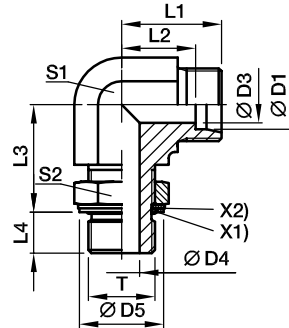

## WEE-R - Adjustable locknut elbow

EO 24° cone end / Adjustable BSPP thread – O-ring + retaining ring (ISO 1179)

X1) O-ring OR  
X2) retaining ring

Series	Ø D1	T	D3	D4	D5 <sup>5)</sup>	D5 <sup>6)</sup>	L1	L2	L3	L4	L5	S1	S2	S3	Weight g/1 piece	Order code	PN (bar)	
																	CF	71
LL	04	G 1/8 A	3.0	4.5	15		15	11.3	20	7.1	21	11	14	10	27	WEE04LLR	100	
	06	G 1/8 A	4.5	4.5	15		15	11.3	20	7.1	21	11	14	12	27	WEE06LLR	100	
L	06	G 1/8 A	4.0	4.5	15	15.0	21	14.0	19	7.0	29	14	14	14	40	WEE06LR	315	315
	08	G 1/4 A	6.0	7.5	20	19.5	23	16.0	23	9.0	31	14	19	17	59	WEE08LR	315	315
	10	G 1/4 A	8.0	7.5	20	19.5	24	17.0	25	9.0	32	19	19	19	82	WEE10LR	315	315
	12	G 3/8 A	10.0	10.0	23	23.5	26	19.0	28	9.0	34	19	22	22	96	WEE12LR	250	250
	15	G 1/2 A	12.0	12.5	28	28.5	28	21.0	30	13.0	36	22	27	27	149	WEE15LR	250	250
	18	G 1/2 A	15.0	12.5	28	28.5	31	24.0	36	13.0	40	27	27	32	221	WEE18LR	250	250
	22	G 3/4 A	19.0	15.5	33	34.5	35	28.0	36	13.0	44	30	36	36	310	WEE22LR	160	160
	28	G 1 A	24.0	21.5	41	43.5	38	31.0	44	15.0	47	36	41	41	455	WEE28LR	160	160
	35	G 1 1/4 A	30.0	27.5	51	52.5	48	38.0	50	15.0	59	50	50	50	1043	WEE35LR	160	160
42	G 1 1/2 A	36.0	33.0	56	60.0	49	38.0	52	15.0	61	50	55	60	994	WEE42LR	160	160	
S	06	G 1/4 A	4.0	7.5	20	19.5	22	15.0	23	9.0	30	14	19	17	56	WEE06SR	315	315
	08	G 1/4 A	5.0	7.5	20	19.5	24	17.0	27	9.0	32	19	19	19	88	WEE08SR	315	315
	10	G 3/8 A	7.0	10.0	23	23.5	25	18.0	29	9.0	34	19	22	22	98	WEE10SR	250	250
	12	G 3/8 A	8.0	10.0	23	23.5	29	22.0	29	9.0	38	22	22	24	128	WEE12SR	250	250
	16	G 1/2 A	12.0	12.5	28	28.5	33	25.0	36	13.0	43	27	27	30	234	WEE16SR	250	250
	20	G 3/4 A	16.0	15.5	33	34.5	38	28.0	39	12.0	49	30	36	36	344	WEE20SR	250	250
	25	G 1 A	20.0	21.5	41	43.5	42	30.0	44	14.0	54	36	41	46	533	WEE25SR	250	250
30	G 1 1/4 A	25.0	27.5	51	52.5	49	36.0	49	15.0	62	50	50	50	1085	WEE30SR	160	160	
38	G 1 1/2 A	32.0	33.0	56	60.0	50	34.0	55	15.0	65	50	55	60	1116	WEE38SR	160	160	