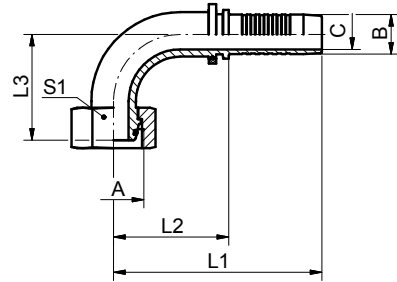

Crimp Fittings Stainless

DKOS 90°, sealing cone 24° with o-ring, heavy duty series

DN	Tube	A	B / mm	C / mm	L1 / mm	L2 / mm	L3 / mm	S1	Partnumber
6	6	M14x1,5	6,7	3,9	56,0	26,0	29,6	17	10996-14-04RVS
6	8	M16x1,5	6,7	3,9	57,0	27,0	31,0	19	10996-16-04RVS
6	10	M18x1,5	6,7	3,9	61,5	31,5	34,0	22	10996-18-04RVS
8	12	M20x1,5	8,0	5,4	58,0	28,0	34,5	24	10996-20-05RVS
10	12	M20x1,5	9,6	6,5	71,5	38,2	37,5	24	10996-20-06RVS
10	14	M22x1,5	9,6	6,5	68,5	35,2	40,4	27	10996-22-06RVS
12	16	M24x1,5	12,8	9,5	76,0	40,7	47,0	30	10996-24-08RVS
12	20	M30x2,0	12,8	9,5	75,0	39,7	47,0	36	10996-30-08RVS
16	20	M30x2,0	16,0	12,6	86,0	47,7	53,6	36	10996-30-10RVS
20	20	M30x2,0	19,1	14,8	100,0	54,2	61,0	36	10996-30-12RVS
20	25	M36x2,0	19,1	14,8	100,0	54,2	61,0	46	10996-36-12RVS
25	30	M42x2,0	25,9	20,0	124,5	69,5	75,0	50	10996-42-16RVS
32	38	M52x2,0	32,5	26,0	150,0	90,2	86,0	60	10996-52-20RVS