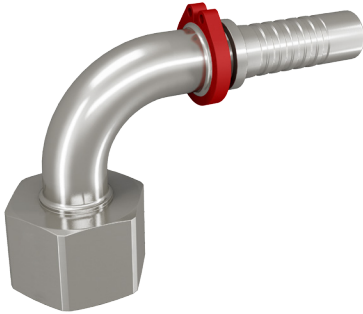

Crimp Fittings Stainless

DKOS 90°, sealing cone 24° with o-ring, heavy duty series

DN	Tube	A	B / mm	C / mm	L1 / mm	L2 / mm	L3 / mm	S1	Partnumber
6	6	M14x1,5	6,7	3,9	56,0	26,0	29,6	17	10996-14-04RVS
6	8	M16x1,5	6,7	3,9	57,0	27,0	31,0	19	10996-16-04RVS
6	10	M18x1,5	6,7	3,9	61,5	31,5	34,0	22	10996-18-04RVS
8	12	M20x1,5	8,0	5,4	58,0	28,0	34,5	24	10996-20-05RVS
10	12	M20x1,5	9,6	6,5	71,5	38,2	37,5	24	10996-20-06RVS
10	14	M22x1,5	9,6	6,5	68,5	35,2	40,4	27	10996-22-06RVS
12	16	M24x1,5	12,8	9,5	76,0	40,7	47,0	30	10996-24-08RVS
12	20	M30x2,0	12,8	9,5	75,0	39,7	47,0	36	10996-30-08RVS
16	20	M30x2,0	16,0	12,6	86,0	47,7	53,6	36	10996-30-10RVS
20	20	M30x2,0	19,1	14,8	100,0	54,2	61,0	36	10996-30-12RVS
20	25	M36x2,0	19,1	14,8	100,0	54,2	61,0	46	10996-36-12RVS
25	30	M42x2,0	25,9	20,0	124,5	69,5	75,0	50	10996-42-16RVS
32	38	M52x2,0	32,5	26,0	150,0	90,2	86,0	60	10996-52-20RVS