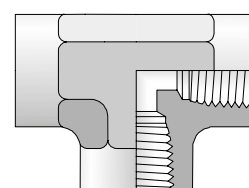

## 8677 - Female thread elbow

Female NPTF thread

Thread NPTF	Order code Steel	Parker cross reference Steel	Order code Stainless Steel	Parker cross reference Stainless Steel
1/8-27	8677-02-02	1/8 DD-S	8677-02-02RVS	1/8 DD-SS
1/4-18	8677-04-04	1/4 DD-S	8677-04-04RVS	1/4 DD-SS
3/8-18	8677-06-06	3/8 DD-S	8677-06-06RVS	3/8 DD-SS
1/2-14	8677-08-08	1/2 DD-S	8677-08-08RVS	1/2 DD-SS
3/4-14	8677-12-12	3/4 DD-S	8677-12-12RVS	3/4 DD-SS
1-11.5	8677-16-16	1 DD-S	8677-16-16RVS	1 DD-SS
1 1/4-11.5	8677-20-20	1 1/4 DD-S	8677-20-20RVS	1 1/4 DD-SS
1 1/2-11.5	8677-24-24	1 1/2 DD-S	8677-24-24RVS	1 1/2 DD-SS
2-11.5	8677-32-32	-	8677-32-32RVS	-
2 1/2-11.5	8677-40-40	-	-	-

## 8777 - Female thread tee

Female NPTF threads

Thread NPTF	Order code Steel	Parker cross reference Steel	Order code Stainless Steel	Parker cross reference Stainless Steel
1/8-27	8777-02-02	1/8 MMO-S	8777-02-02RVS	1/8 MMO-SS
1/4-18	8777-04-04	1/4 MMO-S	8777-04-04RVS	1/4 MMO-SS
3/8-18	8777-06-06	3/8 MMO-S	8777-06-06RVS	3/8 MMO-SS
1/2-14	8777-08-08	1/2 MMO-S	8777-08-08RVS	1/2 MMO-SS
3/4-14	8777-12-12	3/4 MMO-S	8777-12-12RVS	3/4 MMO-SS
1-11.5	8777-16-16	1 MMO-S	8777-16-16RVS	1 MMO-SS
1 1/4-11.5	8777-20-20	1 1/4 MMO-S	8777-20-20RVS	1 1/4 MMO-SS
1 1/2-11.5	8777-24-24	1 1/2 MMO-S	8777-24-24RVS	1 1/2 MMO-SS
2-11.5	8777-32-32	-	8777-32-32RVS	-