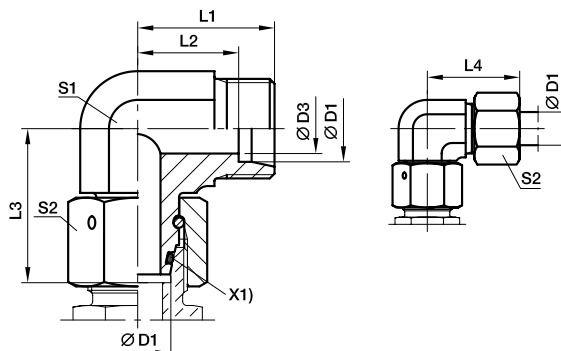

EW - Swivel nut elbow

EO 24° cone end / EO 24° DKO swivel

X1) O-ring OR

Series	Ø D1	D3	L1	L2	L3	L4	S1	S2	Weight g/1 piece	Order code	PN (bar)	
											CF	71
L	06	4	19	12.0	26.0	27	12	14	34	EW06L	500	315
	08	6	21	14.0	27.5	29	12	17	43	EW08L	500	315
	10	8	22	15.0	29.0	30	14	19	58	EW10L	500	315
	12	10	24	17.0	29.5	32	17	22	81	EW12L	400	315
	15	12	28	21.0	32.5	36	19	27	128	EW15L	400	315
	18	15	31	23.5	35.5	40	24	32	197	EW18L	400	315
	22	19	35	27.5	38.5	44	27	36	258	EW22L	250	160
	28	24	38	30.5	41.5	47	36	41	370	EW28L	250	160
	35	30	45	34.5	51.0	56	41	50	593	EW35L	250	160
42	36	51	40.0	56.0	63	50	60	993	EW42L	250	160	
S	06	4	23	16.0	27.0	31	12	17	48	EW06S	800	630
	08	5	24	17.0	27.5	32	14	19	65	EW08S	800	630
	10	6	25	17.5	30.0	34	17	22	92	EW10S	800	630
	12	8	29	21.5	31.0	38	17	24	107	EW12S	630	630
	14	9	30	22.0	35.0	40	19	27	146	EW14S	630	630
	16	12	33	24.5	36.5	43	24	30	212	EW16S	630	400
	20	16	37	26.5	44.5	48	27	36	309	EW20S	420	400
	25	20	42	30.0	50.0	54	36	46	547	EW25S	420	400
	30	25	49	35.5	55.0	62	41	50	744	EW30S	420	400
38	32	57	41.0	63.0	72	50	60	1222	EW38S	420	315	

Order code suffixes			
	Stainless Steel		Body Only
Suffix	71		OMD
Example	EW16S71		EW16SOMD