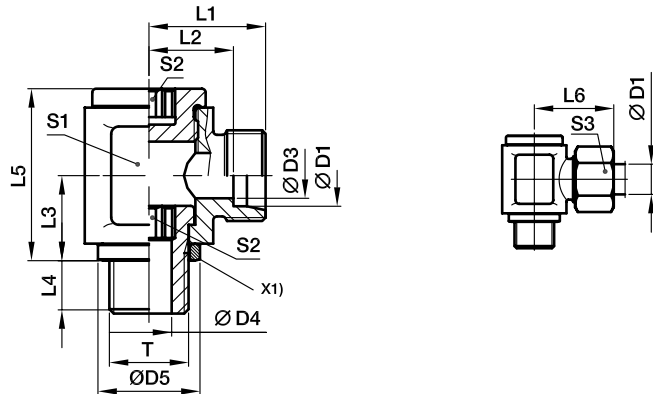

DSVW-R - Low pressure banjo elbow

EO 24° cone end / Male BSPP thread

X1) Sealing ring DKAZ

Series	Ø D1	T	D3	D4	D5	L1	L2	L3	L4	L5	L6	S1	S2	S3	Weight g/1 piece	Order code	PN (bar) CF
L	06	G 1/8 A	4	4.0	14	19.5	12.5	12	8	24	27	18	6	14	51	DSVW06LR	160
	08	G 1/4 A	6	6.0	18	21.5	14.5	16	12	30	29	22	8	17	85	DSVW08LR	160
	10	G 1/4 A	8	6.0	18	22.5	15.5	16	12	30	30	22	8	19	88	DSVW10LR	100
	12	G 3/8 A	10	8.5	22	25.0	18.0	18	12	37	33	27	10	22	147	DSVW12LR	100
	15	G 1/2 A	12	12.0	26	29.0	22.0	21	14	42	37	32	12	27	228	DSVW15LR	100
	18	G 1/2 A	15	12.0	26	29.0	21.5	23	14	46	38	36	12	32	276	DSVW18LR	100
	22	G 3/4 A	19	17.5	32	36.0	28.5	28	16	58	45	46	17	36	516	DSVW22LR	100
	28	G 1 A	24	22.0	39	39.0	31.5	32	18	64	48	50	22	41	688	DSVW28LR	100
	35	G 1 1/4 A	30	27.5	49	46.0	35.5	37	20	76	57	60	27	50	1147	DSVW35LR	63
42	G 1 1/2 A	36	32.5	55	51.5	40.0	42	22	85	63	70	32	60	1696	DSVW42LR	63	
S	06	G 1/4 A	4	6.0	18	23.5	16.5	16	12	30	31	22	8	17	89	DSVW06SR	160
	08	G 1/4 A	5	6.0	18	23.5	16.5	16	12	30	31	22	8	19	92	DSVW08SR	160
	10	G 3/8 A	7	8.5	22	26.0	18.5	18	12	37	35	27	10	22	150	DSVW10SR	100
	12	G 3/8 A	8	8.5	22	26.0	18.5	18	12	37	35	27	10	24	156	DSVW12SR	100
	14	G 1/2 A	10	12.0	26	31.0	23.0	21	14	42	41	32	12	27	235	DSVW14SR	100
	16	G 1/2 A	12	12.0	26	31.0	22.5	23	14	46	41	36	12	30	275	DSVW16SR	100
	20	G 3/4 A	16	17.5	32	38.0	27.5	28	16	58	49	46	17	36	530	DSVW20SR	100
	25	G 1 A	20	22.0	39	43.0	31.0	32	18	64	55	50	22	46	734	DSVW25SR	100
	30	G 1 1/4 A	25	27.5	49	50.0	36.5	37	20	76	63	60	27	50	1224	DSVW30SR	63
38	G 1 1/2 A	32	32.5	55	57.5	41.0	42	22	85	72	70	32	60	1810	DSVW38SR	63	

Order code suffixes			
			Body Only
Suffix			OMD
Example			DSVW12LROMD