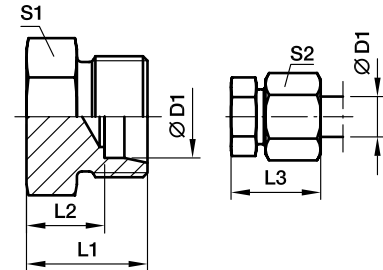

## ROV - Blanking plug for tube ends

EO 24° cone end

Series	Ø D1	L1	L2	L3	S1	S2	Weight g/1 piece	Order code	PN (bar)	
									CF	71
L	06	14	7.0	22	12	14	8	ROV06L	315	315
	08	15	8.0	23	14	17	13	ROV08L	315	315
	10	16	9.0	24	17	19	17	ROV10L	315	315
	12	17	10.0	25	19	22	24	ROV12L	315	315
	15	18	11.0	26	24	27	41	ROV15L	315	315
	18	19	11.5	28	27	32	56	ROV18L	315	315
	22	21	13.5	30	32	36	84	ROV22L	160	160
	28	22	14.5	31	41	41	138	ROV28L	160	160
	35	25	14.5	36	46	50	203	ROV35L	160	160
42	27	16.0	39	55	60	318	ROV42L	160	160	
S	06	18	11.0	26	14	17	17	ROV06S	630	630
	08	20	13.0	28	17	19	28	ROV08S	630	630
	10	20	12.5	29	19	22	33	ROV10S	630	630
	12	22	14.5	31	22	24	50	ROV12S	630	630
	14	24	16.0	34	24	27	62	ROV14S	630	630
	16	24	15.5	34	27	30	75	ROV16S	400	400
	20	28	17.5	39	32	36	125	ROV20S	400	400
	25	32	20.0	44	41	46	229	ROV25S	400	400
	30	34	20.5	47	46	50	310	ROV30S	400	400
	38	39	23.0	54	55	60	508	ROV38S	315	315

Order code suffixes			
	Stainless Steel		Body Only
Suffix	71		X
Example	ROV12L71		ROV12LX