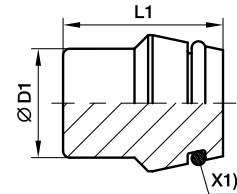

VKA - Blanking plug for cones

EO 24° DKO swivel

X1) O-ring OR

Series	Ø D1	L1	Weight g/1 piece	Order code	PN (bar)		
					CF	71	MS
L	06	18.5	6	VKA06	500	315	200
	08	18.5	9	VKA08	500	315	200
	10	20.0	15	VKA10	500	315	200
	12	20.5	21	VKA12	400	315	200
	15	20.5	32	VKA15	400	315	200
	18	22.5	49	VKA18	400	315	200
	22	25.0	80	VKA22	250	160	100
	28	25.5	131	VKA28	250	160	100
	35	30.0	240	VKA35	250	160	100
	42	30.0	343	VKA42	250	160	100
S	06	18.5	6	VKA06	800	630	400
	08	18.5	9	VKA08	800	630	400
	10	20.0	15	VKA10	800	630	400
	12	20.5	21	VKA12	630	630	400
	14	22.5	30	VKA14	630	630	400
	16	23.5	40	VKA16	630	400	250
	20	28.5	78	VKA20	420	400	250
	25	29.0	120	VKA25	420	400	250
	30	30.5	180	VKA30	420	400	250
	38	33.0	309	VKA38	420	315	200