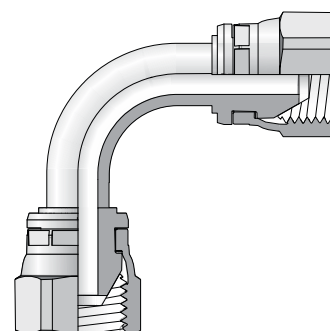

2813 - Swivel nut swept elbow 45°

BSPP 60° Female swivel ends

Thread BSPP	Order code Steel	Order code Stainless Steel
1/8-28	2813-02-02	2813-02-02RVS
1/4-19	2813-04-04	2813-04-04RVS
3/8-19	2813-06-06	2813-06-06RVS
1/2-14	2813-08-08	2813-08-08RVS
3/4-14	2813-12-12	2813-12-12RVS
1-11	2813-16-16	2813-16-16RVS
1 1/4-11	2813-20-20	2813-20-20RVS
1 1/2-11	2813-24-24	2813-24-24RVS
2-11	2813-32-32	2813-32-32RVS

2913 - Swivel nut swept elbow 90°

BSPP 60° Female swivel ends

Thread BSPP	Order code Steel	Order code Stainless Steel
1/8-28	2913-02-02	2913-02-02RVS
1/4-19	2913-04-04	2913-04-04RVS
3/8-19	2913-06-06	2913-06-06RVS
1/2-14	2913-08-08	2913-08-08RVS
3/4-14	2913-12-12	2913-12-12RVS
1-11	2913-16-16	2913-16-16RVS
1 1/4-11	2913-20-20	2913-20-20RVS
1 1/2-11	2913-24-24	2913-24-24RVS
2-11	2913-32-32	2913-32-32RVS