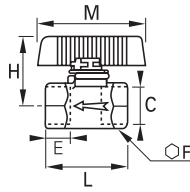

Butterfly Valves

4602 2/2 Butterfly Shut-Off Valve, Female BSPP Thread

Nickel-plated brass, NBR

DN	C		E	F	H	L	M	Kg
6	G1/4	4602 06 13	9	17	35	34	54	0.102
7	G3/8	4602 07 17	11	22	35	39	54	0.136
10	G1/2	4602 10 21	12	24	37	42	54	0.140
13	G3/4	4602 13 27	14	30	40	49	54	0.208
18	G1	4602 18 34	15	41	46	55	54	0.412