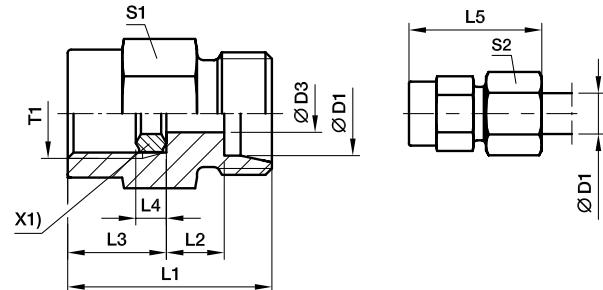

MAV - Pressure gauge connector

Female BSPP thread / EO 24° cone end

X1) Sealing-ring DK1

Series	Ø D1	T1	D3	L1	L2	L3	L4	L5	S1	S2	Weight g/1 piece	Order code	PN (bar)		
													CF	71	MS
LL	04	G 1/4	2.5	27	8.5	14.5	4.5	33	19	10	33	MAV04LLR	100		
L	06	G 1/4	2.5	29	7.5	14.5	4.5	37	19	14	37	MAV06LR	500	315	200
	08	G 1/4	5.5	29	7.5	14.5	4.5	37	19	17	38	MAV08LR	500	315	200
	10	G 1/4	5.5	30	8.5	14.5	4.5	38	19	19	41	MAV10LR	500	315	200
	12	G 1/4	5.5	30	8.5	14.5	4.5	38	19	22	43	MAV12LR	400	315	200
S	06	G 1/2	3.5	38	11.0	20.0	5.0	46	27	17	86	MAV06SR	630	630	400
	08	G 1/2	3.5	38	11.0	20.0	5.0	46	27	19	86	MAV08SR	630	630	400
	10	G 1/2	7.5	38	10.5	20.0	5.0	47	27	22	88	MAV10SR	630	630	400
	12	G 1/2	7.5	38	10.5	20.0	5.0	47	27	24	93	MAV12SR	630	630	400

Order code suffixes			
	Stainless Steel	Brass	Body Only
Suffix	71	MS	OMD
Example	MAV08LR71	MAV08LRMS	MAV08LRMD