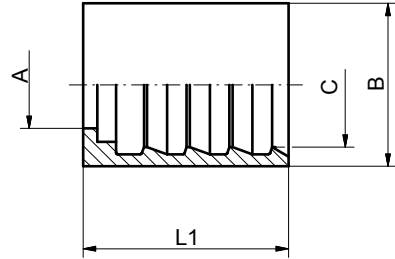

## Crimp Fittings INTERLOCK type Stainless

### Ferrules, SAE 100R15

Suitable for hose type : R15 skiving

DN	A / mm	B / mm	C / mm	L1 / mm	Partnumber
32	39,9	62,0	50,5	88,0	Z37000-20RVS
40	45,8	69,5	56,5	94,0	Z37000-24RVS
50	57,6	84,5	71,5	99,0	Z37000-32RVS