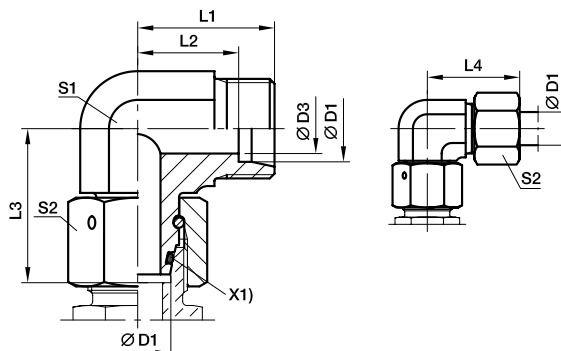

## EW - Swivel nut elbow

EO 24° cone end / EO 24° DKO swivel

X1) O-ring OR

Series	Ø D1	D3	L1	L2	L3	L4	S1	S2	Weight g/1 piece	Order code	PN (bar)	
											CF	71
L	06	4	19	12.0	26.0	27	12	14	34	EW06L	500	315
	08	6	21	14.0	27.5	29	12	17	43	EW08L	500	315
	10	8	22	15.0	29.0	30	14	19	58	EW10L	500	315
	12	10	24	17.0	29.5	32	17	22	81	EW12L	400	315
	15	12	28	21.0	32.5	36	19	27	128	EW15L	400	315
	18	15	31	23.5	35.5	40	24	32	197	EW18L	400	315
	22	19	35	27.5	38.5	44	27	36	258	EW22L	250	160
	28	24	38	30.5	41.5	47	36	41	370	EW28L	250	160
	35	30	45	34.5	51.0	56	41	50	593	EW35L	250	160
42	36	51	40.0	56.0	63	50	60	993	EW42L	250	160	
S	06	4	23	16.0	27.0	31	12	17	48	EW06S	800	630
	08	5	24	17.0	27.5	32	14	19	65	EW08S	800	630
	10	6	25	17.5	30.0	34	17	22	92	EW10S	800	630
	12	8	29	21.5	31.0	38	17	24	107	EW12S	630	630
	14	9	30	22.0	35.0	40	19	27	146	EW14S	630	630
	16	12	33	24.5	36.5	43	24	30	212	EW16S	630	400
	20	16	37	26.5	44.5	48	27	36	309	EW20S	420	400
	25	20	42	30.0	50.0	54	36	46	547	EW25S	420	400
	30	25	49	35.5	55.0	62	41	50	744	EW30S	420	400
38	32	57	41.0	63.0	72	50	60	1222	EW38S	420	315	

Order code suffixes			
	Stainless Steel		Body Only
Suffix	71		OMD
Example	EW16S71		EW16SOMD