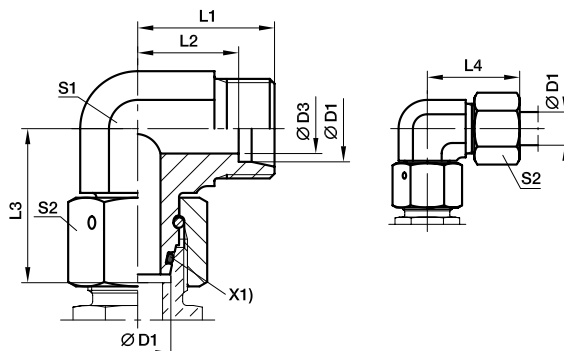

EW - Swivel nut elbow

EO 24° cone end / EO 24° DKO swivel

X1) O-ring OR

Series	Ø D1	D3	L1	L2	L3	L4	S1	S2	Weight g/1 piece	Order code	PN (bar)	
											CF	71
L	06	4	19	12.0	26.0	27	12	14	34	EW06L	500	315
	08	6	21	14.0	27.5	29	12	17	43	EW08L	500	315
	10	8	22	15.0	29.0	30	14	19	58	EW10L	500	315
	12	10	24	17.0	29.5	32	17	22	81	EW12L	400	315
	15	12	28	21.0	32.5	36	19	27	128	EW15L	400	315
	18	15	31	23.5	35.5	40	24	32	197	EW18L	400	315
	22	19	35	27.5	38.5	44	27	36	258	EW22L	250	160
	28	24	38	30.5	41.5	47	36	41	370	EW28L	250	160
	35	30	45	34.5	51.0	56	41	50	593	EW35L	250	160
42	36	51	40.0	56.0	63	50	60	993	EW42L	250	160	
S	06	4	23	16.0	27.0	31	12	17	48	EW06S	800	630
	08	5	24	17.0	27.5	32	14	19	65	EW08S	800	630
	10	6	25	17.5	30.0	34	17	22	92	EW10S	800	630
	12	8	29	21.5	31.0	38	17	24	107	EW12S	630	630
	14	9	30	22.0	35.0	40	19	27	146	EW14S	630	630
	16	12	33	24.5	36.5	43	24	30	212	EW16S	630	400
	20	16	37	26.5	44.5	48	27	36	309	EW20S	420	400
	25	20	42	30.0	50.0	54	36	46	547	EW25S	420	400
	30	25	49	35.5	55.0	62	41	50	744	EW30S	420	400
38	32	57	41.0	63.0	72	50	60	1222	EW38S	420	315	

Order code suffixes			
	Stainless Steel		Body Only
Suffix	71		OMD
Example	EW16S71		EW16SOMD