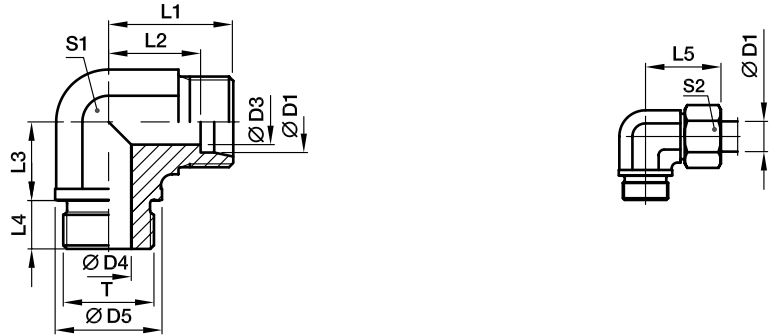

WE-M - Male stud elbow

EO 24° cone end / Male metric thread – metal sealing edge (ISO 9974)

Series	Ø D1	T	D3	D4	D5	L1	L2	L3	L4	L5	S1	S2	Weight g/1 piece	Order code	PN (bar)	
															CF	71
L	22	M 26×1.5	19	18	31	35	27.5	26	16	44	27	36	173	WE22LM	160	160
	28	M 33×2.0	24	23	39	38	30.5	30	18	47	36	41	303	WE28LM	160	160
	35	M 42×2.0	30	30	49	45	34.5	34	20	56	41	50	469	WE35LM	160	160
	42	M 48×2.0	36	36	55	51	40.0	39	22	63	50	60	661	WE42LM	160	160
S	20	M 27×2.0	16	16	32	37	26.5	26	16	48	27	36	208	WE20SM	400	400
	25	M 33×2.0	20	20	39	42	30.0	30	18	54	36	46	396	WE25SM	250	250
	30	M 42×2.0	25	25	49	49	35.5	34	20	62	41	50	632	WE30SM	160	160
	38	M 48×2.0	32	32	55	57	41.0	39	22	72	50	60	907	WE38SM	160	160

Order code suffixes			
	Stainless Steel		Body Only
Suffix	71		X
Example	WE22LM71		WE22LMX