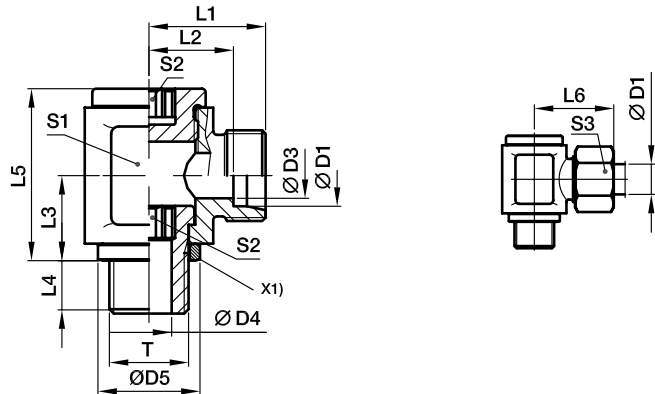

DSVW-R - Low pressure banjo elbow

EO 24° cone end / Male BSPP thread

X1) Sealing ring DKAZ

Series	Ø D1	T	D3	D4	D5	L1	L2	L3	L4	L5	L6	S1	S2	S3	Weight g/1 piece	Order code	PN (bar) CF
L	06	G 1/8 A	4	4.0	14	19.5	12.5	12	8	24	27	18	6	14	51	DSVW06LR	160
	08	G 1/4 A	6	6.0	18	21.5	14.5	16	12	30	29	22	8	17	85	DSVW08LR	160
	10	G 1/4 A	8	6.0	18	22.5	15.5	16	12	30	30	22	8	19	88	DSVW10LR	100
	12	G 3/8 A	10	8.5	22	25.0	18.0	18	12	37	33	27	10	22	147	DSVW12LR	100
	15	G 1/2 A	12	12.0	26	29.0	22.0	21	14	42	37	32	12	27	228	DSVW15LR	100
	18	G 1/2 A	15	12.0	26	29.0	21.5	23	14	46	38	36	12	32	276	DSVW18LR	100
	22	G 3/4 A	19	17.5	32	36.0	28.5	28	16	58	45	46	17	36	516	DSVW22LR	100
	28	G 1 A	24	22.0	39	39.0	31.5	32	18	64	48	50	22	41	688	DSVW28LR	100
	35	G 1 1/4 A	30	27.5	49	46.0	35.5	37	20	76	57	60	27	50	1147	DSVW35LR	63
42	G 1 1/2 A	36	32.5	55	51.5	40.0	42	22	85	63	70	32	60	1696	DSVW42LR	63	
S	06	G 1/4 A	4	6.0	18	23.5	16.5	16	12	30	31	22	8	17	89	DSVW06SR	160
	08	G 1/4 A	5	6.0	18	23.5	16.5	16	12	30	31	22	8	19	92	DSVW08SR	160
	10	G 3/8 A	7	8.5	22	26.0	18.5	18	12	37	35	27	10	22	150	DSVW10SR	100
	12	G 3/8 A	8	8.5	22	26.0	18.5	18	12	37	35	27	10	24	156	DSVW12SR	100
	14	G 1/2 A	10	12.0	26	31.0	23.0	21	14	42	41	32	12	27	235	DSVW14SR	100
	16	G 1/2 A	12	12.0	26	31.0	22.5	23	14	46	41	36	12	30	275	DSVW16SR	100
	20	G 3/4 A	16	17.5	32	38.0	27.5	28	16	58	49	46	17	36	530	DSVW20SR	100
	25	G 1 A	20	22.0	39	43.0	31.0	32	18	64	55	50	22	46	734	DSVW25SR	100
	30	G 1 1/4 A	25	27.5	49	50.0	36.5	37	20	76	63	60	27	50	1224	DSVW30SR	63
38	G 1 1/2 A	32	32.5	55	57.5	41.0	42	22	85	72	70	32	60	1810	DSVW38SR	63	

Order code suffixes			
			Body Only
Suffix			OMD
Example			DSVW12LROMD