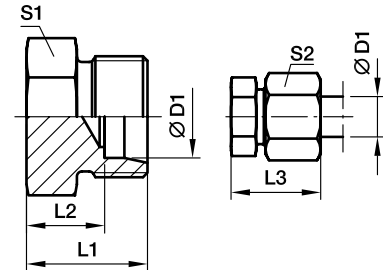

ROV - Blanking plug for tube ends

EO 24° cone end

Series	Ø D1	L1	L2	L3	S1	S2	Weight g/1 piece	Order code	PN (bar)	
									CF	71
L	06	14	7.0	22	12	14	8	ROV06L	315	315
	08	15	8.0	23	14	17	13	ROV08L	315	315
	10	16	9.0	24	17	19	17	ROV10L	315	315
	12	17	10.0	25	19	22	24	ROV12L	315	315
	15	18	11.0	26	24	27	41	ROV15L	315	315
	18	19	11.5	28	27	32	56	ROV18L	315	315
	22	21	13.5	30	32	36	84	ROV22L	160	160
	28	22	14.5	31	41	41	138	ROV28L	160	160
	35	25	14.5	36	46	50	203	ROV35L	160	160
42	27	16.0	39	55	60	318	ROV42L	160	160	
S	06	18	11.0	26	14	17	17	ROV06S	630	630
	08	20	13.0	28	17	19	28	ROV08S	630	630
	10	20	12.5	29	19	22	33	ROV10S	630	630
	12	22	14.5	31	22	24	50	ROV12S	630	630
	14	24	16.0	34	24	27	62	ROV14S	630	630
	16	24	15.5	34	27	30	75	ROV16S	400	400
	20	28	17.5	39	32	36	125	ROV20S	400	400
	25	32	20.0	44	41	46	229	ROV25S	400	400
	30	34	20.5	47	46	50	310	ROV30S	400	400
	38	39	23.0	54	55	60	508	ROV38S	315	315

Order code suffixes			
	Stainless Steel		Body Only
Suffix	71		X
Example	ROV12L71		ROV12LX