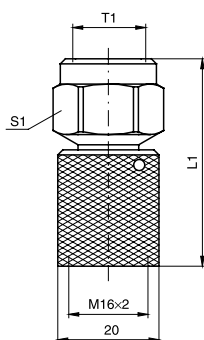

MAV...MA3 - MAVMD...MA3 - SMA3

Pressure gauge connector:
MAV...MA3

Gauge-Direct-Connector:
MAVMD...MA3

Test hose:
SMA3

T1	L1	L2 max.	S1	S2	Weight g/1 piece	Order code	PN (bar) CF	DF**
G 1/4	54.0	12	19	19	74	MAV1/4MA3	630	4.0
G 1/2	64.0	12	27	19	129	MAV1/2MA3	630	4.0
G 1/4	41.0		19		61	MAVMD1/4MA3	630	4.0
G 1/2	51.5		27		103	MAVMD1/2MA3	630	4.0
	200.0				73	SMA3-200	630	2.5
	300.0				74	SMA3-300	630	2.5
	400.0				74	SMA3-400	630	2.5
	630.0				79	SMA3-630	630	2.5
	800.0				83	SMA3-800	630	2.5
	1000.0				87	SMA3-1000	630	2.5
	1500.0				95	SMA3-1500	630	2.5
	2000.0				105	SMA3-2000	630	2.5
	2500.0				110	SMA3-2500	630	2.5
	3200.0				125	SMA3-3200	630	2.5
	4000.0				137	SMA3-4000	630	2.5