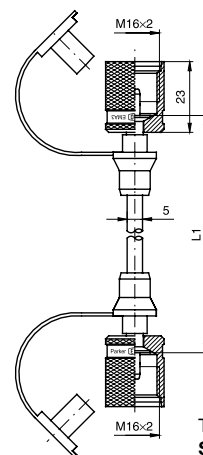

MAV...MA3 - MAVMD...MA3 - SMA3

Pressure gauge connector:
MAV...MA3

Gauge-Direct-Connector:
MAVMD...MA3

Test hose:
SMA3

T1	L1	L2 max.	S1	S2	Weight g/1 piece	Order code	PN (bar) CF	DF**
G 1/4	54.0	12	19	19	74	MAV1/4MA3	630	4.0
G 1/2	64.0	12	27	19	129	MAV1/2MA3	630	4.0
G 1/4	41.0		19		61	MAVMD1/4MA3	630	4.0
G 1/2	51.5		27		103	MAVMD1/2MA3	630	4.0
	200.0				73	SMA3-200	630	2.5
	300.0				74	SMA3-300	630	2.5
	400.0				74	SMA3-400	630	2.5
	630.0				79	SMA3-630	630	2.5
	800.0				83	SMA3-800	630	2.5
	1000.0				87	SMA3-1000	630	2.5
	1500.0				95	SMA3-1500	630	2.5
	2000.0				105	SMA3-2000	630	2.5
	2500.0				110	SMA3-2500	630	2.5
	3200.0				125	SMA3-3200	630	2.5
	4000.0				137	SMA3-4000	630	2.5

Order code suffixes			
	Stainless Steel		
Suffix	71		
Example	MAV1/4MA371		