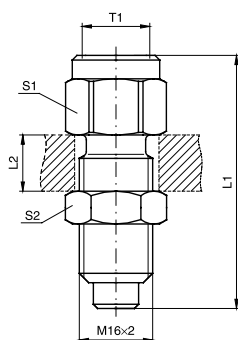

MAV...MA3 - MAVMD...MA3 - SMA3

Pressure gauge connector:
MAV...MA3

Gauge-Direct-Connector:
MAVMD...MA3

Test hose:
SMA3

T1	L1	L2 max.	S1	S2	Weight g/1 piece	Order code	PN (bar) CF	DF**
G 1/4	54.0	12	19	19	74	MAV1/4MA3	630	4.0
G 1/2	64.0	12	27	19	129	MAV1/2MA3	630	4.0
G 1/4	41.0		19		61	MAVMD1/4MA3	630	4.0
G 1/2	51.5		27		103	MAVMD1/2MA3	630	4.0
	200.0				73	SMA3-200	630	2.5
	300.0				74	SMA3-300	630	2.5
	400.0				74	SMA3-400	630	2.5
	630.0				79	SMA3-630	630	2.5
	800.0				83	SMA3-800	630	2.5
	1000.0				87	SMA3-1000	630	2.5
	1500.0				95	SMA3-1500	630	2.5
	2000.0				105	SMA3-2000	630	2.5
	2500.0				110	SMA3-2500	630	2.5
	3200.0				125	SMA3-3200	630	2.5
	4000.0				137	SMA3-4000	630	2.5