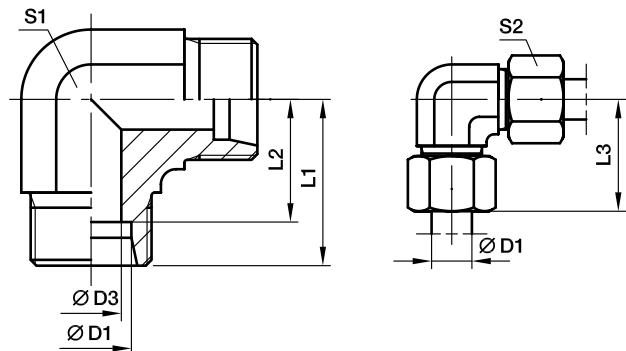

**W - Union elbow**

EO 24° cone end

Series	Ø D1	D3	L1	L2	L3	S1	S2	Weight g/1 piece	Order code	PN (bar)		
										CF	71	MS
LL	04	3.0	15	11.0	21	9	10	13	W04LL	100	100	63
	06	4.5	15	9.5	21	9	12	15	W06LL	100	100	63
	08	6.0	17	11.5	23	12	14	23	W08LL	100	100	63
	10	8.0	18	12.5	24	12	17	32	W10LL	100	100	63
	12	10.0	19	13.0	25	14	19	41	W12LL	100	100	63
L	06	4.0	19	12.0	27	12	14	29	W06L	500	315	200
	08	6.0	21	14.0	29	12	17	43	W08L	500	315	200
	10	8.0	22	15.0	30	14	19	54	W10L	500	315	200
	12	10.0	24	17.0	32	19	22	80	W12L	400	315	200
	15	12.0	28	21.0	36	19	27	81	W15L	400	315	200
	18	15.0	31	23.5	40	24	32	140	W18L	400	315	200
	22	19.0	35	27.5	44	27	36	178	W22L	250	160	100
	28	24.0	38	30.5	47	36	41	340	W28L	250	160	100
	35	30.0	45	34.5	56	41	50	458	W35L	250	160	100
42	36.0	51	40.0	63	50	60	776	W42L	250	160	100	
S	06	4.0	23	16.0	31	12	17	52	W06S	800	630	400
	08	5.0	24	17.0	32	14	19	74	W08S	800	630	400
	10	7.0	25	17.5	34	19	22	97	W10S	800	630	400
	12	8.0	29	21.5	38	17	24	137	W12S	630	630	400
	14	10.0	30	22.0	40	19	27	145	W14S	630	630	400
	16	12.0	33	24.5	43	24	30	162	W16S	630	400	250
	20	16.0	37	26.5	48	27	36	221	W20S	420	400	250
	25	20.0	42	30.0	54	36	46	424	W25S	420	400	250
	30	25.0	49	35.5	62	41	50	603	W30S	420	400	250
38	32.0	57	41.0	72	50	60	1010	W38S	420	315	200	

Order code suffixes			
	Stainless Steel	Brass	Body Only
Suffix	71	MS	X
Example	W16S71	W16MS	W16SX